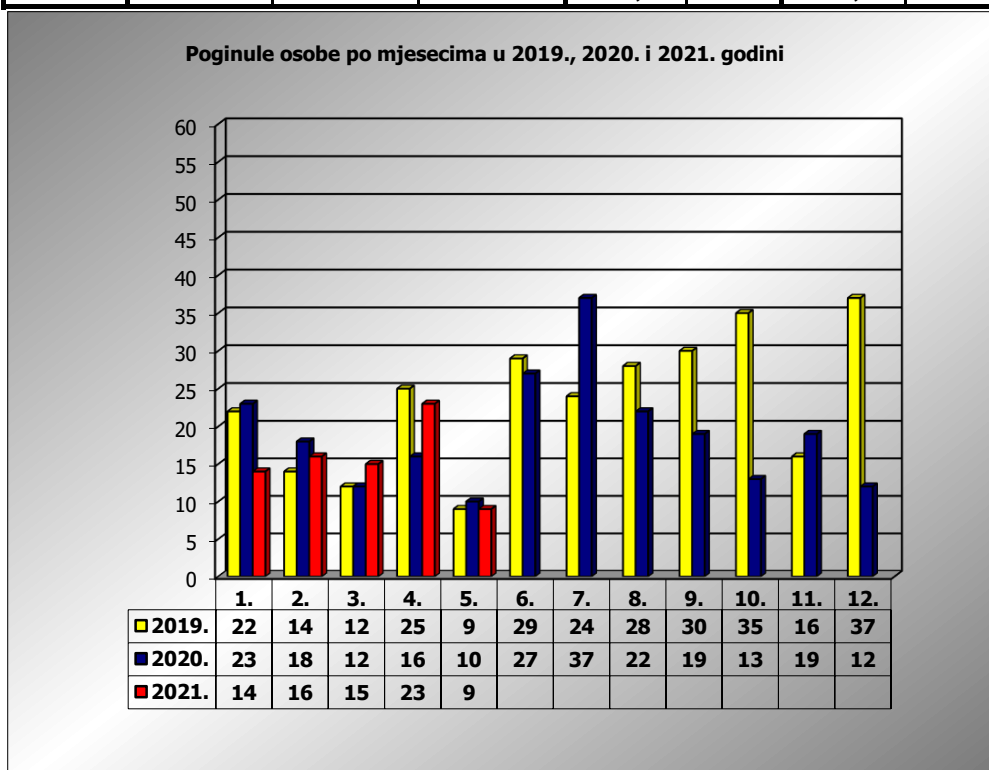

PRIKAZ POGINULIH OSOBA U PROMETNIM NESREĆAMA U 2021. GODINI U REPUBLICI HRVATSKOJ PO MJESECIMA
(usporedba s 2019. i 2020. godinom)

mjesec	poginuli			2021./2019.		2021./2020.	
	2019. g.	2020. g.	2021. g.				
siječanj	22	23	14	-36,4%	-8	-39,1%	-9
veljača	14	18	16	14,3%	2	-11,1%	-2
ožujak	12	12	15	25,0%	3	25,0%	3
travanj	26	16	23	-11,5%	-3	43,8%	7
svibanj	9	10	9	0,0%	0	-10,0%	-1
lipanj	29	27					
srpanj	24	37					
kolovoz	28	22					
rujan	30	19					
listopad	35	13					
studenj	16	19					
prosinac	37	12					
I	22	23	14	-36,4%	-8	-39,1%	-9
I - III	48	53	45	-6,3%	-3	-15,1%	-8
I - IV	74	69	68	-8,1%	-6	-1,4%	-1
I - V	83	79	77	-7,2%	-6	-2,5%	-2

V. mjesec - podaci s danom 12.05.2019., 2020. i 2021.